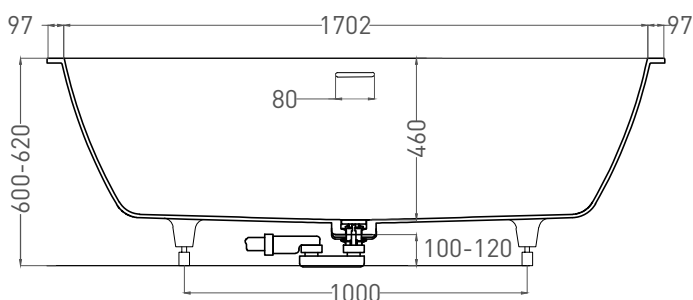

ORLANDA AXIS KIT 190x80

ВАННА ВСТРАИВАЕМАЯ 103321M

Дизайн: Salini SRL

salini
L'ANIMA DELL'ACQUA

Размеры: 1896 x 795 x 600 / 620 мм

Вес нетто / брутто: 76 / 127 кг

Объём до перелива: 320 л

Глубина до перелива: 400 мм

Материал: S-Stone

Покрытие: матовое

Цвет: RAL / белый

Комплектация: ванна, регулируемые ножки до 2 см, интегрированный слив перелив, донный клапан цвет белый

Требуемый смеситель: настенный / напольный

Гарантия: 10 лет

Производство: Италия / Россия

Salini SRL

20122 Italia, Milano, Largo Ildefonso Schuster, 1

info@salini-srl.com

www.salini-srl.com

© Salini SRL - All rights reserved

Все права защищены. Несанкционированное копирование, публикация, полное или частичное воспроизведение запрещены.