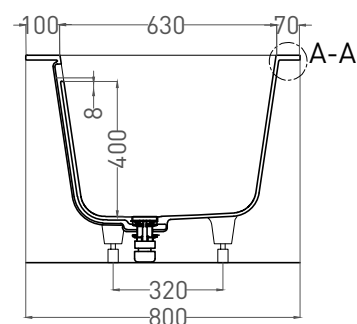

ORLANDA AXIS KIT 190x80

ВАННА ВСТРАИВАЕМАЯ 103311G / 103311M

Дизайн: Salini SRL

salini
L'ANIMA DELL'ACQUA

Размеры: 1904 x 800 x 610 / 630 мм

Вес нетто / брутто: 95 / 146 кг, 103 / 154 кг

Объём до перелива: 320 л

Глубина до перелива: 400 мм

Материал: S-Sense

Покрытие: глянцевое / матовое

Цвет: RAL / белый

Комплектация: ванна, регулируемые ножки до 2 см, интегрированный слив перелив, донный клапан цвет белый

Требуемый смеситель: настенный / напольный

Гарантия: 10 лет

Производство: Италия / Россия

Salini SRL

20122 Italia, Milano, Largo Ildefonso Schuster, 1

info@salini-srl.com

www.salini-srl.com

© Salini SRL - All rights reserved

Все права защищены. Несанкционированное копирование, публикация, полное или частичное воспроизведение запрещены.