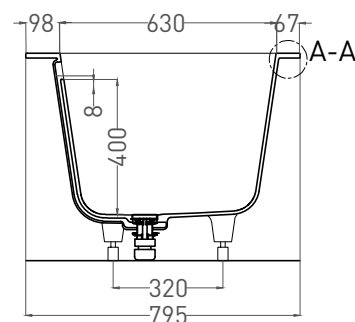

ORLANDA AXIS KIT 190x80

ВАННА ВСТРАИВАЕМАЯ 103321M

Дизайн: Salini SRL

salini
L'ANIMA DELL'ACQUA

Размеры: 1896 x 795 x 600 / 620 мм

Вес нетто / брутто: 76 / 127 кг

Объём до перелива: 320 л

Глубина до перелива: 400 мм

Материал: S-Stone

Покрытие: матовое

Цвет: RAL / белый

Комплектация: ванна, регулируемые ножки до 2 см, интегрированный слив перелив, донный клапан цвет белый

Требуемый смеситель: настенный / напольный

Гарантия: 10 лет

Производство: Италия / Россия

Salini SRL

20122 Italia, Milano, Largo Ildefonso Schuster, 1

info@salini-srl.com

www.salini-srl.com

© Salini SRL - All rights reserved

Все права защищены. Несанкционированное копирование, публикация, полное или частичное воспроизведение запрещены.