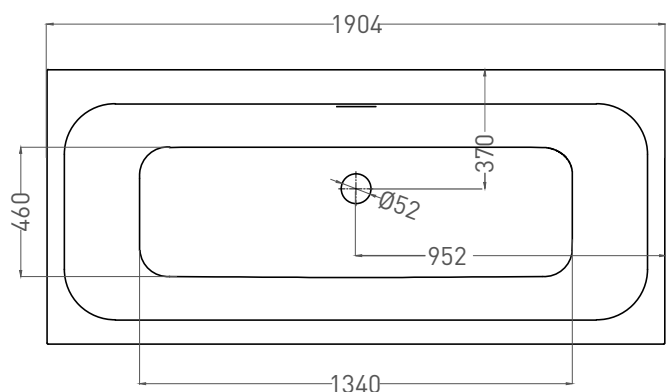

ORLANDA AXIS KIT 190x80

ВАННА ВСТРАИВАЕМАЯ 103311G / 103311M

Дизайн: Salini SRL

salini
L'ANIMA DELL'ACQUA

Размеры: 1904 x 800 x 610 / 630 мм

Вес нетто / брутто: 95 / 146 кг, 103 / 154 кг

Объём до перелива: 320 л

Глубина до перелива: 400 мм

Материал: S-Sense

Покрытие: глянцевое / матовое

Цвет: RAL / белый

Комплектация: ванна, регулируемые ножки до 2 см, интегрированный слив перелив, донный клапан цвет белый

Требуемый смеситель: настенный / напольный

Гарантия: 10 лет

Производство: Италия / Россия

Salini SRL

20122 Italia, Milano, Largo Ildefonso Schuster, 1

info@salini-srl.com

www.salini-srl.com

© Salini SRL - All rights reserved

Все права защищены. Несанкционированное копирование, публикация, полное или частичное воспроизведение запрещены.