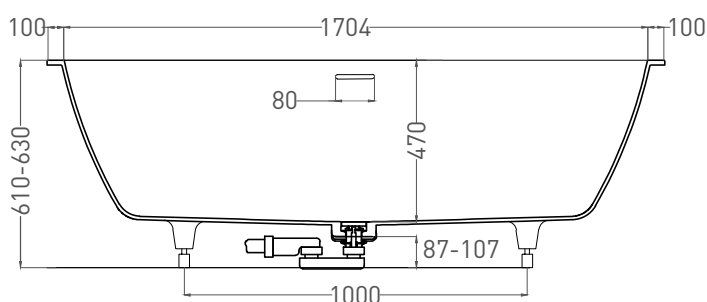

ORLANDA AXIS KIT 190x80

ВАННА ВСТРАИВАЕМАЯ 103311G / 103311M

Дизайн: Salini SRL

salini
L'ANIMA DELL'ACQUA

Размеры: 1904 x 800 x 610 / 630 мм

Вес нетто / брутто: 95 / 146 кг, 103 / 154 кг

Объём до перелива: 320 л

Глубина до перелива: 400 мм

Материал: S-Sense

Покрытие: глянцевое / матовое

Цвет: RAL / белый

Комплектация: ванна, регулируемые ножки до 2 см, интегрированный слив перелив, донный клапан цвет белый

Требуемый смеситель: настенный / напольный

Гарантия: 10 лет

Производство: Италия / Россия

Salini SRL

20122 Italia, Milano, Largo Ildefonso Schuster, 1

info@salini-srl.com

www.salini-srl.com

© Salini SRL - All rights reserved

Все права защищены. Несанкционированное копирование, публикация, полное или частичное воспроизведение запрещены.